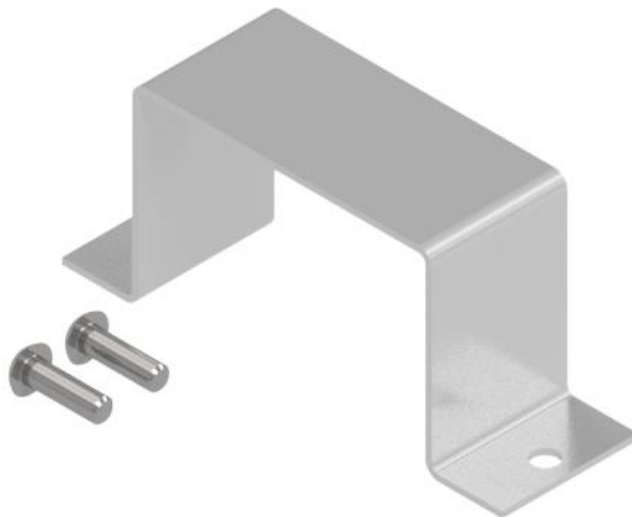

Montageanleitung O1065

Anbauadapter für Trilux E-Line Tragschienen

Mounting instructions O1065

Mounting adapter for Trilux E-Line support rails

de

Bewahren Sie diese Anleitung für zukünftige Arbeiten an der Leuchte oder Demontagen auf. Wichtige Informationen zu AS Leuchten sowie zur Leuchtenwartung und –entsorgung finden Sie im Internet: www.as-led.de

Bestimmungsgemäße Verwendung

- Die Option O1065 ist zur Montage mit Anbauadapter-Set für Trilux E-Line Tragschienen bestimmt.
- Die Anbauadapter-Set ist Bestandteil des Zubehörs.
- Die Tragfähigkeit der Decke muss durch bauseitige Maßnahmen sichergestellt sein.
- Technische Änderungen behält sich die AS LED Lighting GmbH vor.
- Der Hersteller übernimmt keine Haftung für Schäden, die durch unsachgemäßen Einsatz entstehen.

Intended use

- Option O1065 is designed for mounting with adapter-kit for Trilux E-Line rails.
- Adapter-kit is part of the accessories.
- Do not cover the luminaire with insulating material!
- The ceiling carrying capacity must be secured by appropriate building measures.
- Further modification for technical specification only by AS LED Lighting GmbH.
- The manufacturer bears no liability for damage caused by inappropriate use or application.

Linsenkopfschraube M5x14A2
Panhead screw M5x14A2

Montage
mounting

Leuchte an der Trilux E-Line Tragschiene anbringen und Anbauadapter positionieren
Attach luminaire to Trilux E-Line mounting rail and position mounting adapters